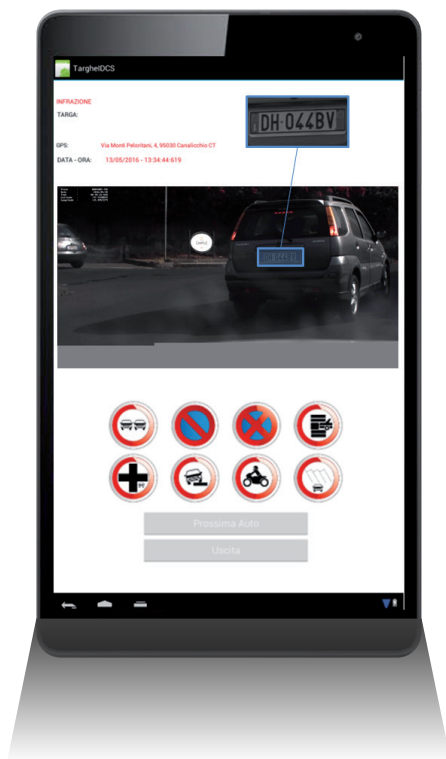

## Proposta di noleggio

€ 7,00 ad ATTO + IVA

**Targhe CDS:** verifica e controllo delle violazioni al cds, es.: auto in sosta o parcheggiate in doppia fila e in aree non consentite (passaggio pedonale, intersezioni, marciapiede, passo carrabile, ecc.)

Le nostre Telecamere sono dotate di Riconoscimento Automatico delle targhe (ANPR) e consentono l'acquisizione in tempo reale di 2 foto dei veicoli

(Foto della Targa e Foto di Contesto), la relativa posizione GPS e l'indirizzo completo in cui è avvenuta l'infrazione, la data e ora dell'evento.

Le Telecamere possono leggere le auto in sosta a una distanza massima di 4 metri (Short Range) e le auto in movimento a una distanza massima di 10 metri (Long Range).

Mediante i nostri sistemi hardware e software è possibile verificare se un veicolo risulta in regola con gli oneri assicurativi e con quelli derivanti dal pagamento della revisione (Sistema Targhe ID); oppure procedere al sanzionamento di Contravvenzioni del codice della Strada (Sistema Targhe CDS).